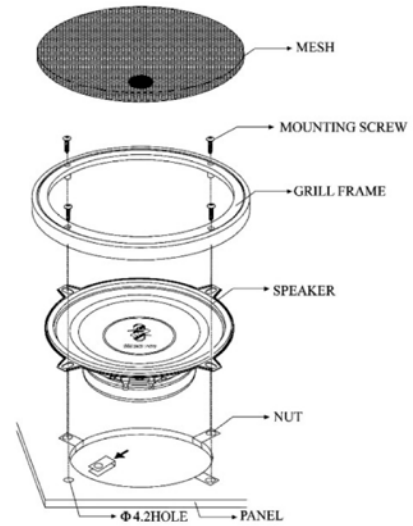

Technische Daten / Specifications

Model	GZMW 165X-NEO
Impedanz / Impedance	3 Ohm
Frequenzgang / Frequency response	50 Hz – 4 kHz
SPL	88 dB
Power Watt RMS	90
Power Watt Maximum	140
RE – FS	3 Ohm – 44.3 Hz
QMS – QES – QTS	5.78 – 0.51 – 0.47
VAS	21.4 L / 0.76 ft³
MMS – BL	15.8 gr – 5.2 N/A
RMS	0.8 kg/s
CMS	0.82 mm/N
LE	0.57 mH
Außendurchmesser / Outer diameter	165 mm / 6.5"
Einbaudurchmesser / Mounting diameter	142.5 mm / 5.61"
Einbautiefe / Mounting Depth	48 mm / 1.89"

Garantie- und Gewährleistungsbestimmungen

Die Gewährleistung entspricht der gesetzlichen Regelung. Eine Rücksendung kann nur nach vorheriger Absprache und in der Originalverpackung erfolgen. Bitte unbedingt einen maschinell erstellten Kaufbeleg und eine Fehlerbeschreibung beilegen. Von der Gewährleistung ausgeschlossen sind Defekte, die durch Überlastung, unsachgemäße Behandlung oder bei Teilnahme an Wettbewerben entstanden sind. Wir behalten uns das Recht vor, zukünftig nötige Änderungen oder Verbesserungen an dem Produkt vorzunehmen ohne den Kunden darüber zu informieren.

Terms of warranty

The limited warranty for this product is covered by Ground Zero's local distribution partners and their terms and conditions. For further information contact your local retailer or distributor.

Ground Zero GmbH

Erlenweg 25, 85658 Egming, Germany

Tel. +49 (0)8095/873 830

Fax -8310

www.ground-zero-audio.com