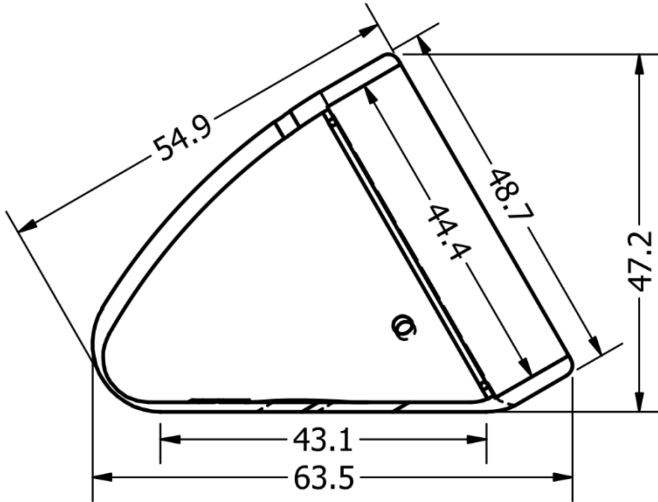

Abmessungen / Dimensions

*Angaben in mm / values above in mm

Garantie und Gewährleistungsbestimmungen

Die Gewährleistung entspricht der gesetzlichen Regelung. Eine Rücksendung kann nur nach vorheriger Absprache und in der Originalverpackung erfolgen. Bitte unbedingt einen maschinell erstellten Kaufbeleg und eine Fehlerbeschreibung beilegen. Von der Gewährleistung ausgeschlossen sind Defekte, die durch Überlastung, unsachgemäße Behandlung oder bei Teilnahme an Wettbewerben entstanden sind. Wir behalten uns das Recht vor, zukünftig nötige Änderungen oder Verbesserungen an dem Produkt vorzunehmen, ohne den Kunden darüber zu informieren.

Terms of warranty

The limited warranty for this product is covered by GROUND ZERO's regional distribution partners and their terms and conditions. For further information contact your local retailer or distributor.

Ground Zero GmbH

Erlenweg 25, 85658 Eggening, Germany
Tel. +49 (0)8095/873 830 Fax -8310
www.ground-zero-audio.com